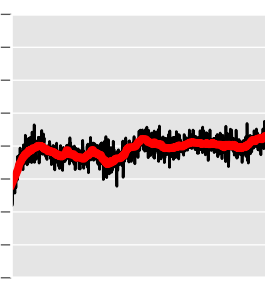

0.82 0.00 1.40 0.00 0.48

icoi4cnzqflt.fits

WHT

BCK

Res

Res2

icoi4co3qflt.fits

WHT

icoi4coeqflt.fits

WHT

BCK

Res

Res2