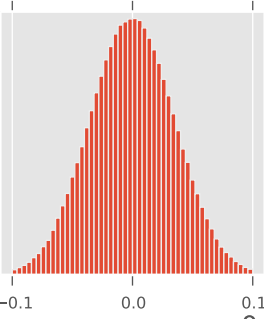

0.82 0.00 1.40 0.00 0.48

icoi4cnzqflt.fits

WHT

BCK

Res

Res2

icoi4co3qflt.fits

WHT