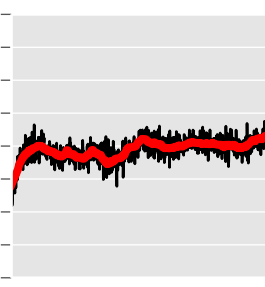

0.82 0.00 1.40 0.00 0.48

Res