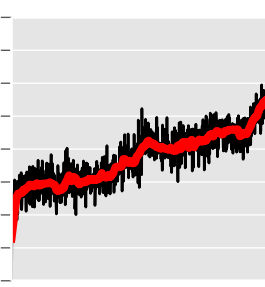

0.92 0.00 2.23 0.98 0.49

Res