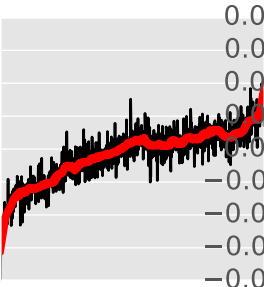

0.92 0.00 2.23 0.98 0.49

icoi4dprqflt.fits

WHT

BCK

Res

Res2

icoi4dpvqflt.fits

WHT