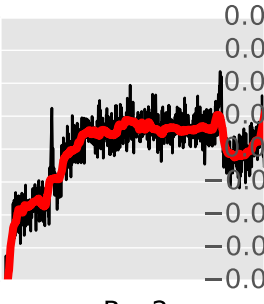

1.33 0.00 1.64 0.62 0.55

icoi4asaqflt.fits

WHT

BCK

Res

Res2

icoi4aseqflt.fits

WHT