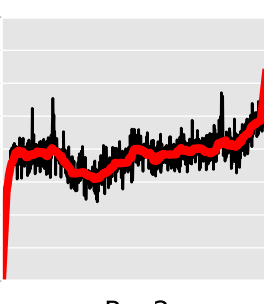

1.33 0.00 1.64 0.62 0.55

Res