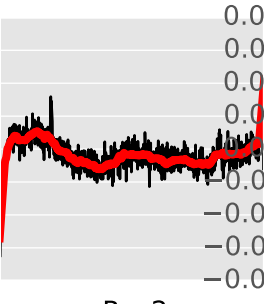

1.33 0.00 1.64 0.62 0.55

Res