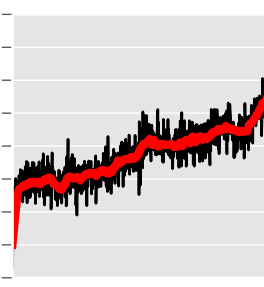

0.92 0.00 2.23 0.98 0.49

Res