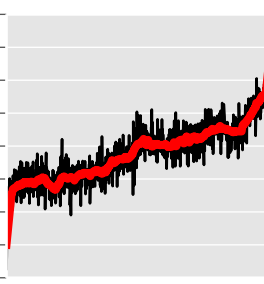

0.92 0.00 2.23 0.98 0.49

Res