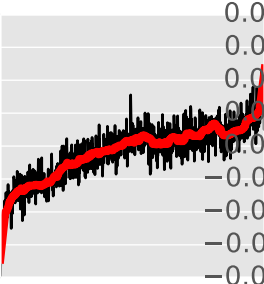

0.92 0.00 2.23 0.98 0.49

icoi4dprqflt.fits

WHT

BCK

Res

Res2

icoi4dpvqflt.fits

WHT