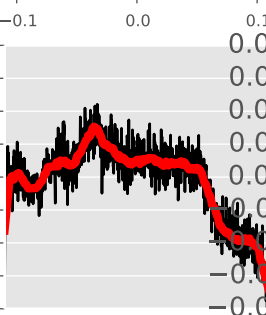

0.00 1.08 0.03 0.43 0.46

Res