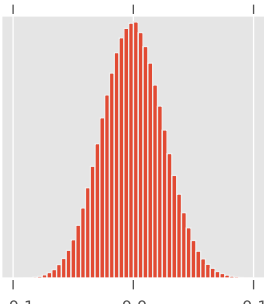

0.00 0.71 0.04 0.25 0.47

Res