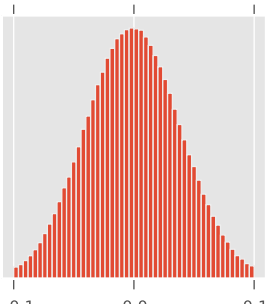

0.00 0.71 0.04 0.25 0.47

Res