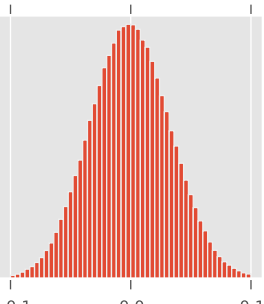

0.00 0.71 0.04 0.25 0.47

Res