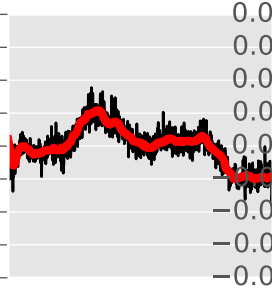

0.00 0.71 0.04 0.25 0.47

icoi2ckmqflt.fits

WHT

BCK

Res

Res2

icoi2ckqqflt.fits

WHT