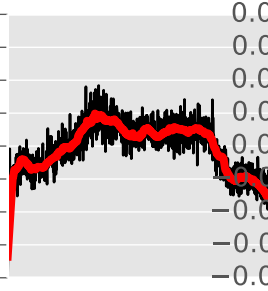

0.00 0.71 0.04 0.25 0.47

Res